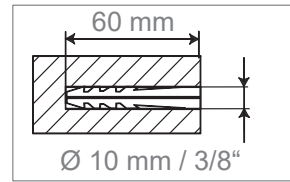

M6x12mm

VESA-Arme
Bracket

Wasserwaage,
magnetisch,
abnehmbar
Bubble level,
magnetic,
removeable

Inbusschlüssel
5 mm
Allen key
5 mm

1a

Beton- /Ziegelwand
Concrete wall

Beton- /Ziegelwand
Concrete wall

1b

Leichtbauwand
Wood stud

Leichtbauwand
Wood stud

Vierkantscheibe (A6)
Square washer (A6)

Bohrung 1 für M8-Schrauben
 Hole 1 for M8 screws

Bohrung 2 für M5- und M6-Schrauben
 Hole 2 for M5 and M6 screws

Bohrung 3 für M4-Schrauben
 Hole 3 for M4 screws