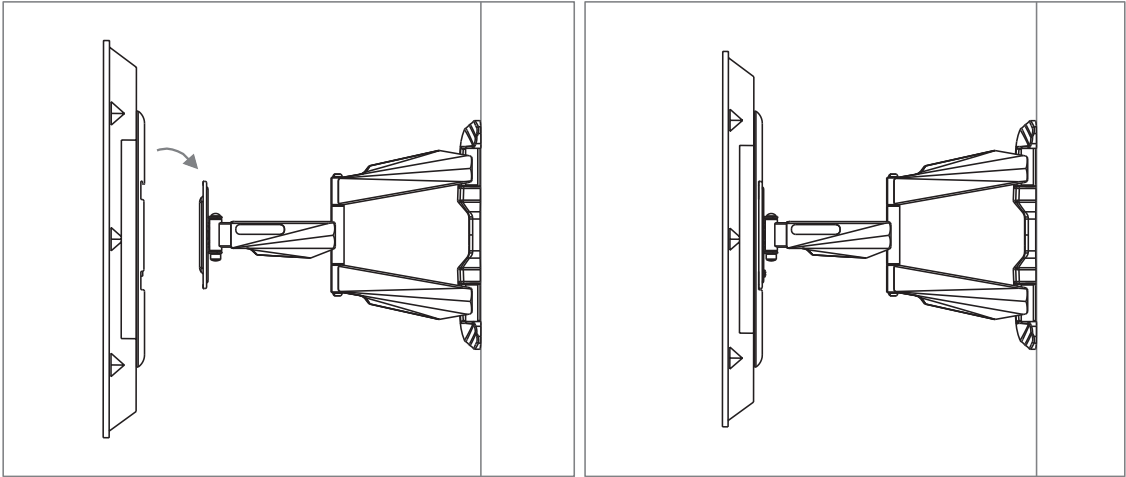

Leichtbauwand
Wood stud

Leichtbauwand
Wood stud

Vierkantscheibe (A6)
Square washer (A6)

Bohrung 1 für M8-Schrauben
 Hole 1 for M8 screws

Bohrung 2 für M5- und M6-Schrauben
 Hole 2 for M5 and M6 screws

Bohrung 3 für M4-Schrauben
 Hole 3 for M4 screws

Vierkantscheibe (A6)
Square washer (A6)

Bohrung 1 für M8-Schrauben
 Hole 1 for M8 screws

Bohrung 2 für M5- und M6-Schrauben
 Hole 2 for M5 and M6 screws

Bohrung 3 für M4-Schrauben
 Hole 3 for M4 screws

3

4