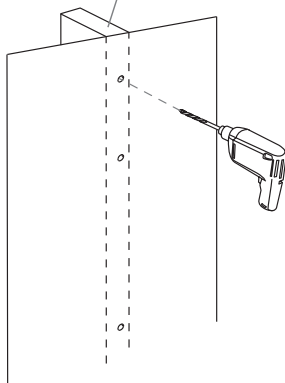

M6x12mm

VESA-Arme
Bracket

Wasserwaage,
magnetisch,
abnehmbar
Bubble level,
magnetic,
removeable

Inbusschlüssel
5 mm
Allen key
5 mm

1a

Beton- /Ziegelwand
Concrete wall

Beton- /Ziegelwand
Concrete wall

1b

Leichtbauwand
Wood stud

Leichtbauwand
Wood stud

Vierkantscheibe (A6)
Square washer (A6)

Bohrung 1 für M8-Schrauben
 Hole 1 for M8 screws

Bohrung 2 für M5- und M6-Schrauben
 Hole 2 for M5 and M6 screws

Bohrung 3 für M4-Schrauben
 Hole 3 for M4 screws