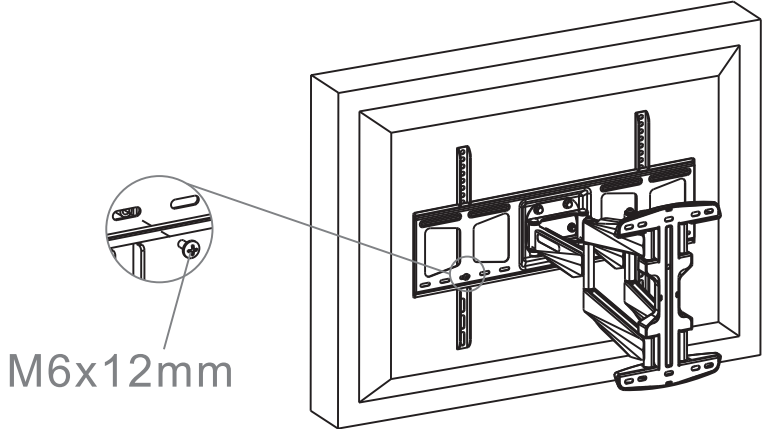

Leichtbauwand
Wood stud

Leichtbauwand
Wood stud

Vierkantscheibe (A6)
Square washer (A6)

Bohrung 1 für M8-Schrauben
 Hole 1 for M8 screws

Bohrung 2 für M5- und M6-Schrauben
 Hole 2 for M5 and M6 screws

Bohrung 3 für M4-Schrauben
 Hole 3 for M4 screws

Vierkantscheibe (A6)
Square washer (A6)

Bohrung 1 für M8-Schrauben
 Hole 1 for M8 screws

Bohrung 2 für M5- und M6-Schrauben
 Hole 2 for M5 and M6 screws

Bohrung 3 für M4-Schrauben
 Hole 3 for M4 screws

3

4