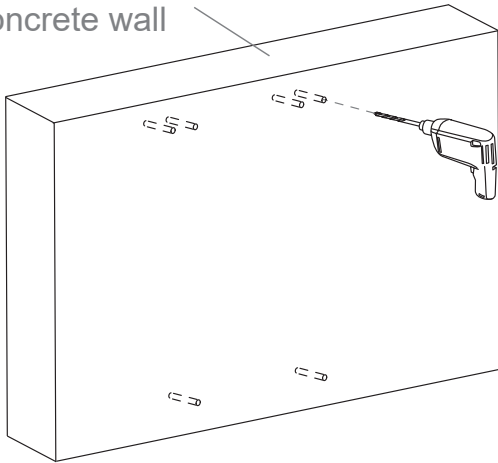

M6x12mm

VESA-Arme
Bracket

Wasserwaage,
magnetisch,
abnehmbar
Bubble level,
magnetic,
removeable

Inbusschlüssel
5 mm
Allen key
5 mm

1a

Beton- /Ziegelwand
Concrete wall

Beton- /Ziegelwand
Concrete wall

1b

Leichtbauwand
Wood stud

Leichtbauwand
Wood stud

Vierkantscheibe (A6)
Square washer (A6)

Bohrung 1 für M8-Schrauben
 Hole 1 for M8 screws

Bohrung 2 für M5- und M6-Schrauben
 Hole 2 for M5 and M6 screws

Bohrung 3 für M4-Schrauben
 Hole 3 for M4 screws