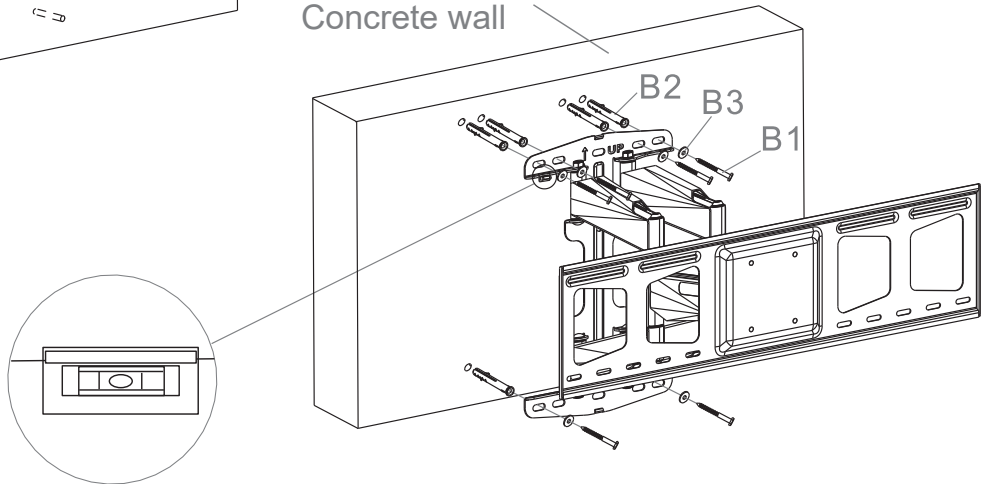

M6x12mm

VESA-Arme
Bracket

Wasserwaage,
magnetisch,
abnehmbar
Bubble level,
magnetic,
removeable

Inbusschlüssel
5 mm
Allen key
5 mm

1a

Beton- /Ziegelwand
Concrete wall

Beton- /Ziegelwand
Concrete wall

1b

Leichtbauwand
Wood stud

Leichtbauwand
Wood stud

Vierkantscheibe (A6)
Square washer (A6)

Bohrung 1 für M8-Schrauben
 Hole 1 for M8 screws

Bohrung 2 für M5- und M6-Schrauben
 Hole 2 for M5 and M6 screws

Bohrung 3 für M4-Schrauben
 Hole 3 for M4 screws