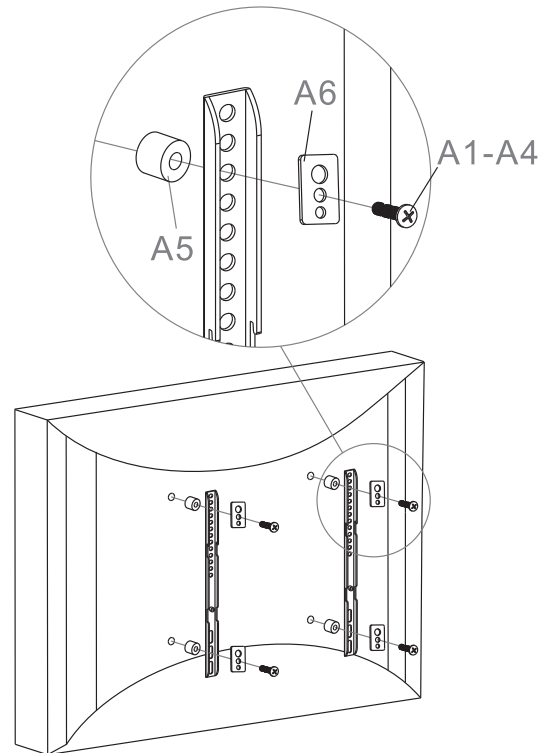

M6x12mm

VESA-Arme
Bracket

Wasserwaage,
magnetisch,
abnehmbar
Bubble level,
magnetic,
removeable

Inbusschlüssel
5 mm
Allen key
5 mm

1a

Beton- /Ziegelwand
Concrete wall

Beton- /Ziegelwand
Concrete wall

1b

Leichtbauwand
Wood stud

Leichtbauwand
Wood stud

Vierkantscheibe (A6)
Square washer (A6)

Bohrung 1 für M8-Schrauben
 Hole 1 for M8 screws

Bohrung 2 für M5- und M6-Schrauben
 Hole 2 for M5 and M6 screws

Bohrung 3 für M4-Schrauben
 Hole 3 for M4 screws

Vierkantscheibe (A6)
Square washer (A6)

Bohrung 1 für M8-Schrauben
 Hole 1 for M8 screws

Bohrung 2 für M5- und M6-Schrauben
 Hole 2 for M5 and M6 screws

Bohrung 3 für M4-Schrauben
 Hole 3 for M4 screws

3

4