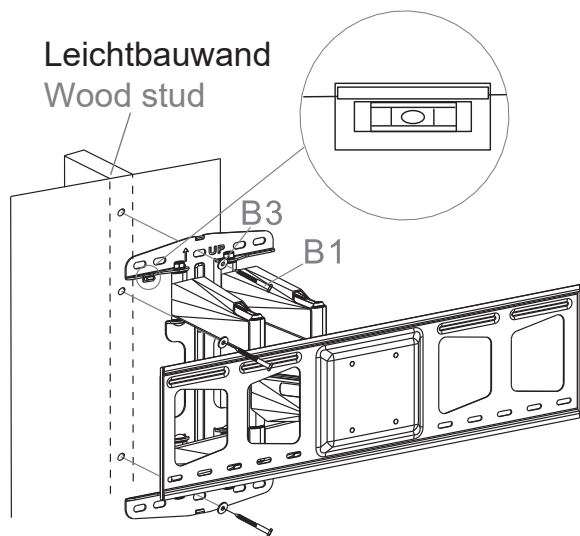

M6x12mm

VESA-Arme
Bracket

Wasserwaage,
magnetisch,
abnehmbar
Bubble level,
magnetic,
removeable

Inbusschlüssel
5 mm
Allen key
5 mm

1a

Beton- /Ziegelwand
Concrete wall

Beton- /Ziegelwand
Concrete wall

1b

Leichtbauwand
Wood stud

Leichtbauwand
Wood stud

Vierkantscheibe (A6)
Square washer (A6)

Bohrung 1 für M8-Schrauben
 Hole 1 for M8 screws

Bohrung 2 für M5- und M6-Schrauben
 Hole 2 for M5 and M6 screws

Bohrung 3 für M4-Schrauben
 Hole 3 for M4 screws