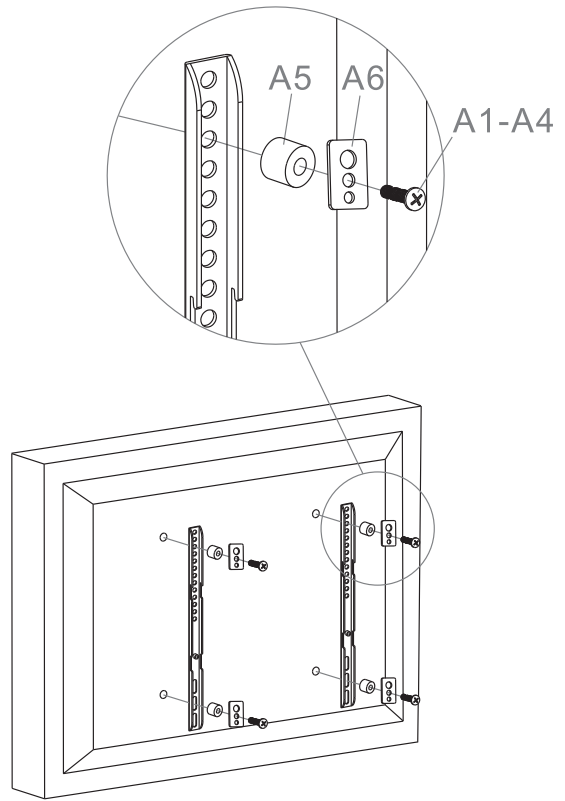

M6x12mm

VESA-Arme
Bracket

Wasserwaage,
magnetisch,
abnehmbar
Bubble level,
magnetic,
removeable

Inbusschlüssel
5 mm
Allen key
5 mm

1a

Beton- /Ziegelwand
Concrete wall

Beton- /Ziegelwand
Concrete wall

1b

Leichtbauwand
Wood stud

Leichtbauwand
Wood stud

Vierkantscheibe (A6)
Square washer (A6)

Bohrung 1 für M8-Schrauben
 Hole 1 for M8 screws

Bohrung 2 für M5- und M6-Schrauben
 Hole 2 for M5 and M6 screws

Bohrung 3 für M4-Schrauben
 Hole 3 for M4 screws

Vierkantscheibe (A6)
Square washer (A6)

Bohrung 1 für M8-Schrauben
 Hole 1 for M8 screws

Bohrung 2 für M5- und M6-Schrauben
 Hole 2 for M5 and M6 screws

Bohrung 3 für M4-Schrauben
 Hole 3 for M4 screws

3

4