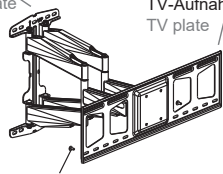

A5 4x

A6 4x

B1 6x

B2 6x

B3 6x

Kunststoffabdeckung
Plastic cover

Wandplatte
Wall plate

TV-Aufnahme
TV plate

M6x12mm

VESA-Arme
Bracket

Wasserwaage,
magnetisch,
abnehmbar
Bubble level,
magnetic,
removeable

Inbusschlüssel
5 mm
Allen key
5 mm

1a

Beton- /Ziegelwand
Concrete wall

Beton- /Ziegelwand
Concrete wall

1b